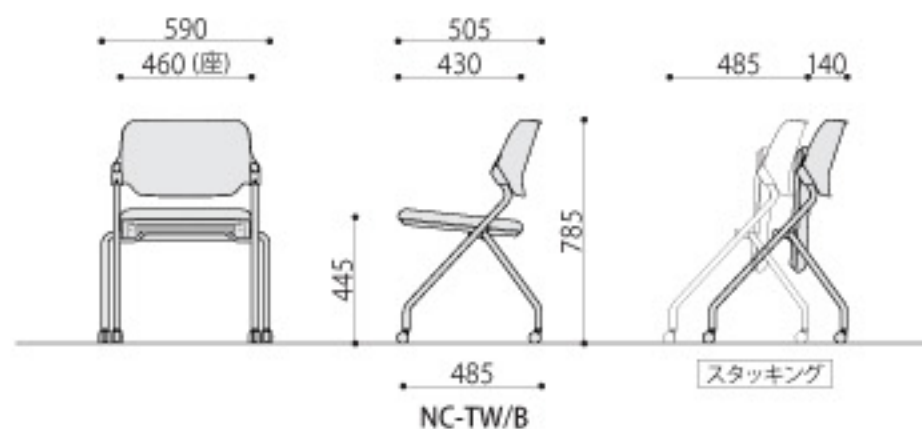

完成 完成品

完組 完成品(一部組み立てが必要)

組立 組み立てが必要な商品

グリーン購入法適合商品

国産製品